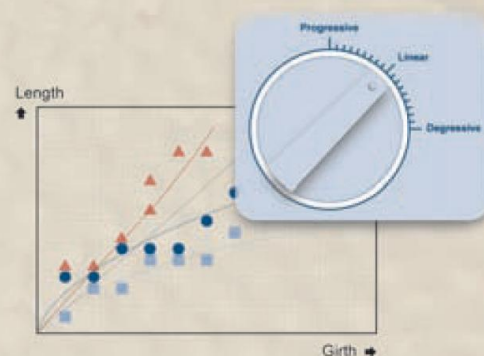

Multiple size system

Con un sistema de clasificación dinámica, es posible realizar los ajustes necesarios al sistema de gradación sin problemas.