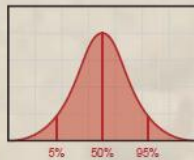

Region	5%	50%	95%
North America	1675	1790	1905
South America	1650	1750	1850
Europe	1660	1757	1853
Africa	1572	1680	1788
Asia	1591	1676	1761

Normal distribution of body height [mm] of male adults in a global context.